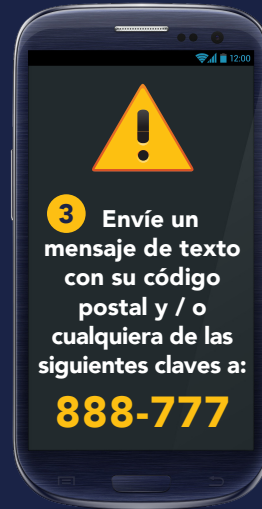

¿CÓMO ME REGISTRO PARA OBTENER INFORMACIÓN COMUNITARIA?

Para recibir mensaje por texto, información comunitaria

DEPOEBAY	SILETZTRIBE
LINCOLNCITY	TOLEDO
NEWPORT	WALDPORT
SILETZCITY	YACHATS

Para recibir mensaje por texto, información del Condado Lincoln

LINC4ALERTS	LINC4RIVERS
LINC4COUNTY	LINC4ROADS
LINC4ESPANOL	LINC4TRANSIT

INFORMACIÓN DE CARRETERA Y CLIMA

oregontsunami.org - mapas y rutas de evacuación de tsunamis.

tripcheck.com - imágenes de carreteras, congestión del tráfico, incidentes y condiciones meteorológicas de las carreteras estatales y federales.

fema.gov/mobile-app - descargue la aplicación de FEMA para obtener consejos de seguridad, refugios y información meteorológica. Disponible en la tienda Apple App Store y Google Play.

weather.gov - información meteorológica, río, información de mareas, advertencias, avisos y alertas.

NOAA Weather Radio - Newport frecuencia 162.550Mhz. Para los alrededores del área del Condado Lincoln.

Oficina del Sheriff del Condado Lincoln Manejo de Emergencias

Emergency Management
225 W. Olive St.
Newport, Oregon 97365

lcemergencymanagement@co.lincoln.or.us
(541) 265-4199

www.co.lincoln.or.us/sheriff